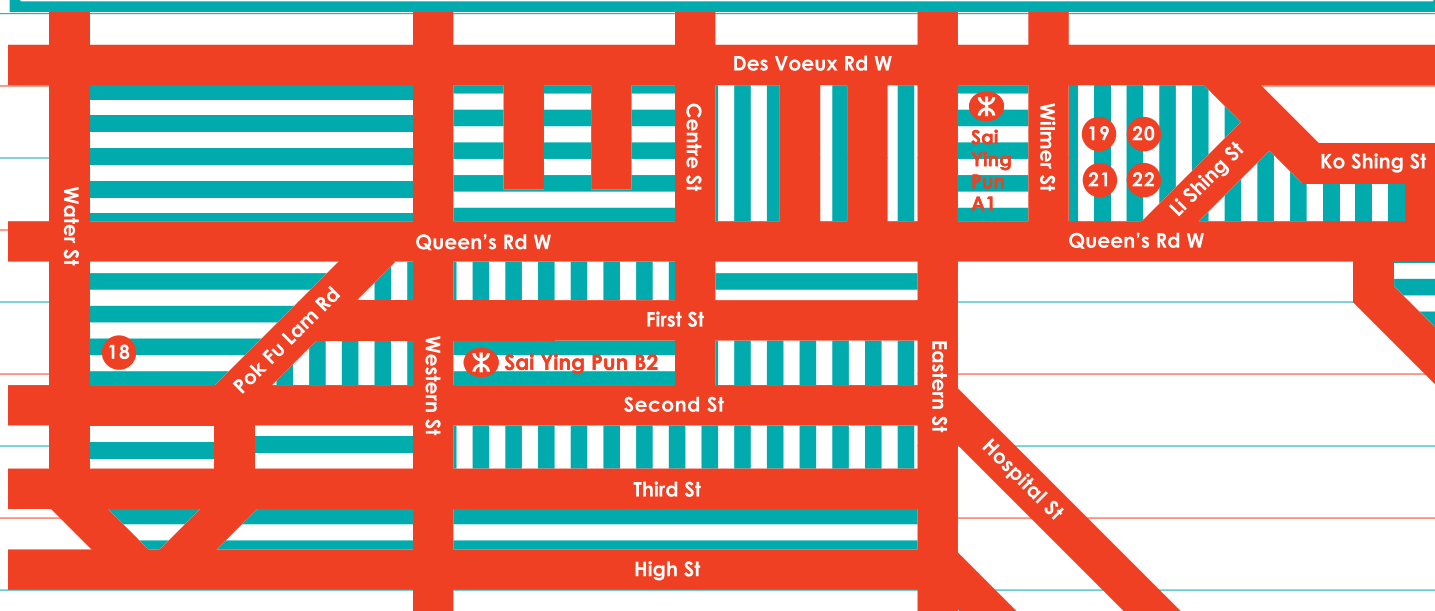

# WESTERN DISTRICT 西區 SHEUNG WAN 上環

## Western District

- 18 **Ka Kee Gallery of Objects**  
Shop C6, G/F 143 Second St., Sai Ying Pun  
Tel 2858 1939 | Tue-Sat 12:30pm-5:30pm
- 19 **Galerie Huit • 錦藝館**  
Shop 2, G/F & 1/F SOHO 189, 189 Queen's Rd. W.  
Tel 2803 2089 | Mon-Sun 11am-7pm
- 20 **Leo Gallery • 獅語畫廊**  
G/F SOHO 189, 189 Queen's Rd. W.  
Tel 2803 2333 | Tue-Sat 11am-7pm
- 21 **Pearl Lam Galleries SOHO 189 • 藝術門香港西浦畫廊**  
Shop 1, G/F & 1/F SOHO 189, 189 Queen's Rd. W.  
Tel 2857 1328 | Mon-Sun 12pm-7pm
- 22 **Puerta Roja • 紅門畫廊**  
Shop 3, 1/F SOHO 189, 189 Queen's Rd. W.  
Tel 2803 0332 | Tue-Sat 11am-7pm
- 23 **3812 Gallery**  
G/F, 118 Queen's Rd. W.  
Tel 2153 3812 | Mon-Sat 10am-10pm • Sun 12pm-5pm
- 24 **Contemporary by Angela Li • 李安姿當代空間**  
G/F, 248 Hollywood Rd.  
Tel 3571 8200 | Mon-Sat 10am-6:30pm
- 25 **ASIA ART ARCHIVE • 亞洲藝術文獻庫**  
11/F Hollywood Ctr., 233 Hollywood Rd.  
Tel 2844 1112 | Mon-Sat 10am-6pm • Sat 11am-5pm