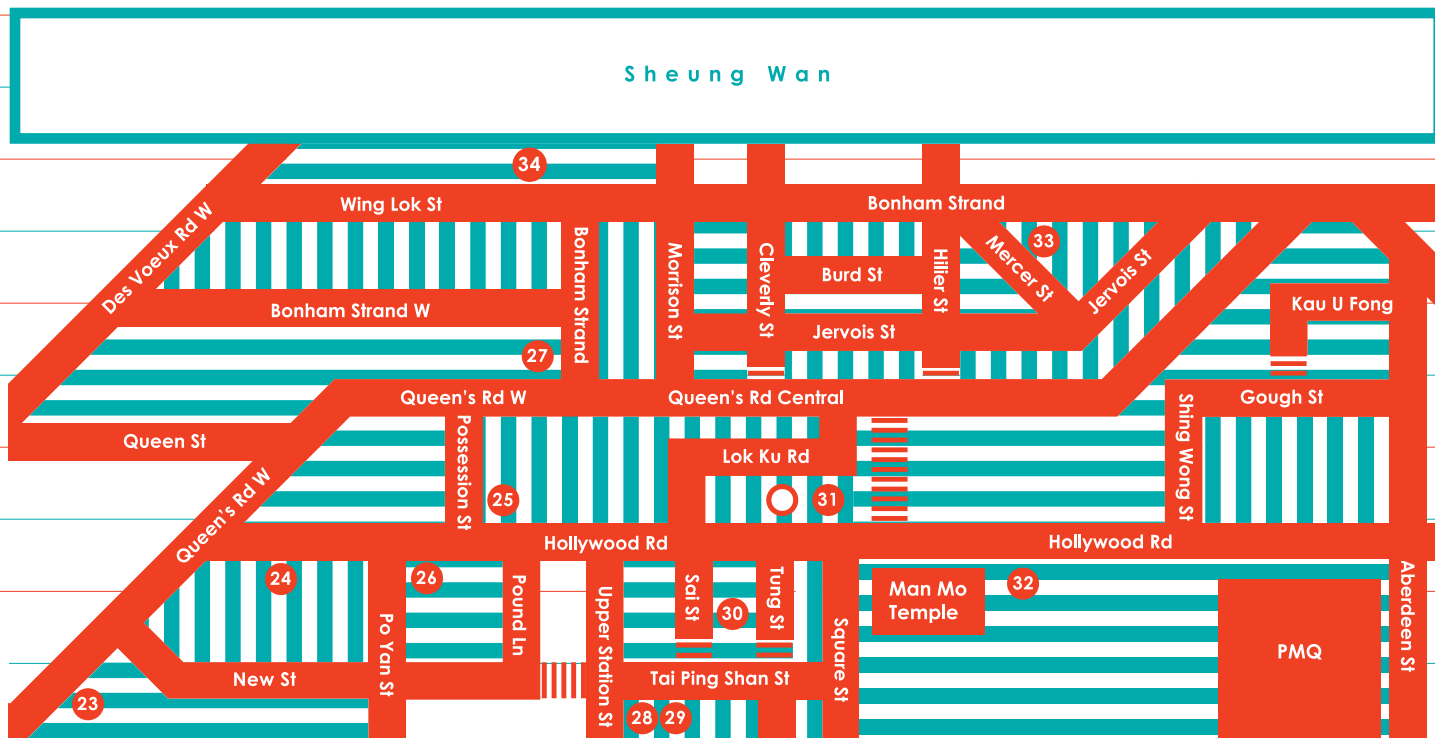

# WESTERN DISTRICT 西區 SHEUNG WAN 上環

## Western District

- 18 **Ka Kee Gallery of Objects**  
Shop C6, G/F 143 Second St., Sai Ying Pun  
Tel 2858 1939 | Tue-Sat 12:30pm-5:30pm
- 19 **Galerie Huit • 錦藝館**  
Shop 2, G/F & 1/F SOHO 189, 189 Queen's Rd. W.  
Tel 2803 2089 | Mon-Sun 11am-7pm
- 20 **Leo Gallery • 獅語畫廊**  
G/F SOHO 189, 189 Queen's Rd. W.  
Tel 2803 2333 | Tue-Sat 11am-7pm
- 21 **Pearl Lam Galleries SOHO 189 • 藝術門香港西浦畫廊**  
Shop 1, G/F & 1/F SOHO 189, 189 Queen's Rd. W.  
Tel 2857 1328 | Mon-Sun 12pm-7pm
- 22 **Puerta Roja • 紅門畫廊**  
Shop 3, 1/F SOHO 189, 189 Queen's Rd. W.  
Tel 2803 0332 | Tue-Sat 11am-7pm
- 23 **3812 Gallery**  
G/F, 118 Queen's Rd. W.  
Tel 2153 3812 | Mon-Sat 10am-10pm • Sun 12pm-5pm
- 24 **Contemporary by Angela Li • 李安姿當代空間**  
G/F, 248 Hollywood Rd.  
Tel 3571 8200 | Mon-Sat 10am-6:30pm
- 25 **ASIA ART ARCHIVE • 亞洲藝術文獻庫**  
11/F Hollywood Ctr., 233 Hollywood Rd.  
Tel 2844 1112 | Mon-Sat 10am-6pm • Sat 11am-5pm

- 26 **The Cat Street Gallery**  
222 Hollywood Rd.  
Tel 2291 0006 | Mon-Fri 11am-7pm • Sat 11am-5pm
- 27 **Affinity For Art**  
1/F, 1 Queen's Rd. W.  
Tel 3173 8626 | Tue-Fri 12:30pm-7pm • Sat 12pm-5pm